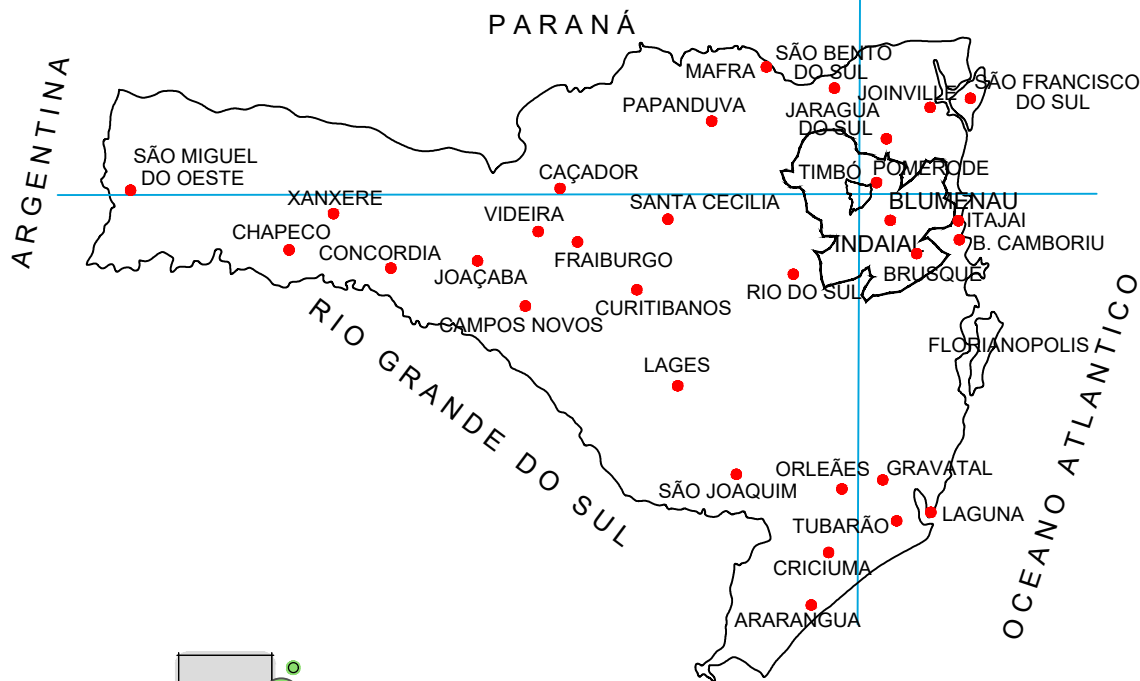

MAPA POLÍTICO DE SANTA CATARINA

- 1-RIO DOS CEDROS
- 2-DOCTOR PEDRINHO
- 3-BENEDITO NOVO
- 4-TIMBÓ
- 5-POMERODE
- 6-RODEIO
- 7-ASCURRA
- 8-INDAIAL
- 9-APIÚNA
- 10-BOTUVERÁ
- 11-GUABIRUBA
- 12-BRUSQUE
- 13-GASPAR
- 14-ILHOTA
- 15-LUIZ ALVES
- 16-BLUMENAU

PREFEITURA DE TIMBÓ

SECRETARIA MUNICIPAL DE PLANEJAMENTO

Obra:	IMPLANTAÇÃO DE SISTEMA FOTOVOLTAICO		
Endereço:	RUA TUPINIQUIM N.1070	Timbó - SC	
Projeto:	Localização		
Resp. Técnico Projeto:			
Data:	MAIO/2024	Escala:	Sem Escala
Área:	12.500,00m ²	Prancha:	Loc. 01