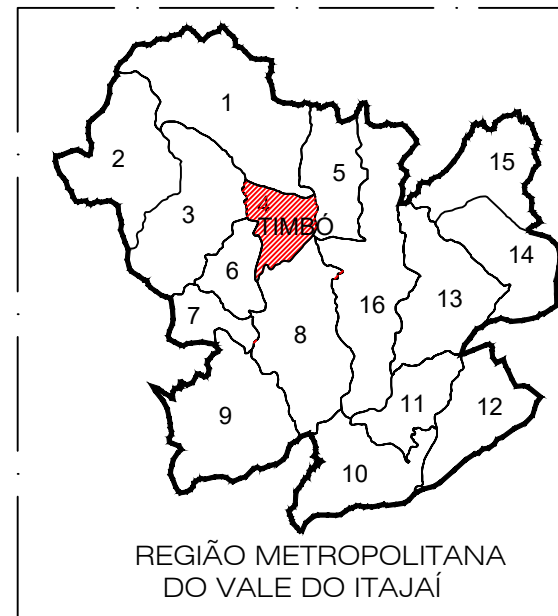

MAPA POLÍTICO DE SANTA CATARINA

- 1-RIO DOS CEDROS
- 2-DOCTOR PEDRINHO
- 3-BENEDITO NOVO
- 4-TIMBÓ
- 5-POMERODE
- 6-RODEIO
- 7-ASCURRA
- 8-INDAIAL
- 9-APIÚNA
- 10-BOTUVERÁ
- 11-GUABIRUBA
- 12-BRUSQUE
- 13-GASPAR
- 14-ILHOTA
- 15-LUIZ ALVES
- 16-BLUMENAU

PREFEITURA DE TIMBÓ

SECRETARIA MUNICIPAL DE PLANEJAMENTO

Obra:	IMPLANTAÇÃO DE SISTEMA FOTOVOLTAICO		
Endereço:	RUA TUPINIQUIM N.1070	Timbó - SC	
Projeto:	Localização		
Resp. Técnico Projeto:			
Data:	MAIO/2024	Escala:	Sem Escala
Área:	12.500,00m ²	Prancha:	Loc. 01