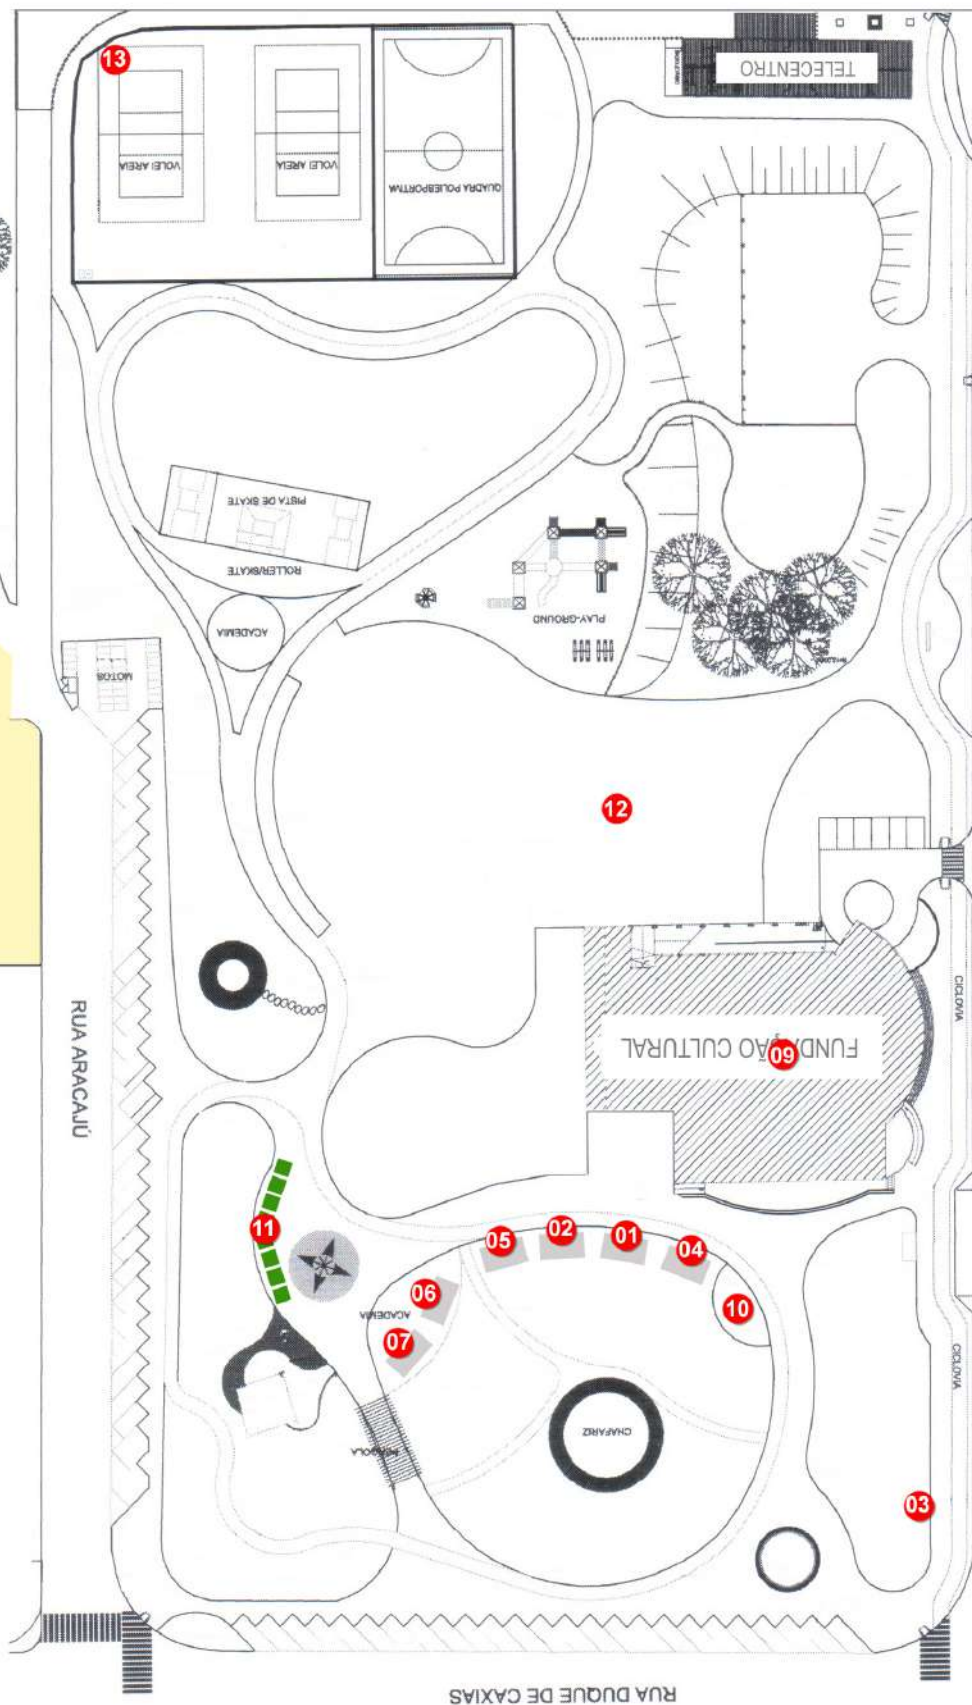

ANEXO 01

LAYOUT NATAL MAIS ENCANTADO 2024

LEGENDA:

- 01 - Comercial alimentação 01
- 02 - Comercial alimentação 02
- 03 - Comercial Passeio de trenzinho
- 04 - Feira produtos 01
- 05 - Feira produtos 02
- 06 - Feira produtos 03
- 07 - Feira produtos 04
- 08 - Palco show e camarim (montagem temporária apenas para os shows e réveillon)
- 09 - Palco Cultural
- 10 - Casa do Papai Noel (estilo quiosque em madeira 4,77X4,20m)
- 11 - Artesanato (gazebos 3X3m)
- 12 - Parque de Diversões
- 13 - Área de queima de fogos - Réveillon

SOCIEDADE RECREATIVA

AV. 7 DE SETEMBRO

RUA DUQUE DE CAXIAS